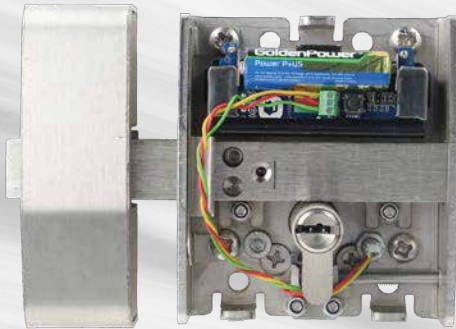

inn. SOLUTIONS

Seguridad inteligente en constante movimiento

- solución
- beneficios
- **características**
- metodología

Cerrojo de seguridad REDECON 3C.KC
con 3 capas de protección

Obtener más información